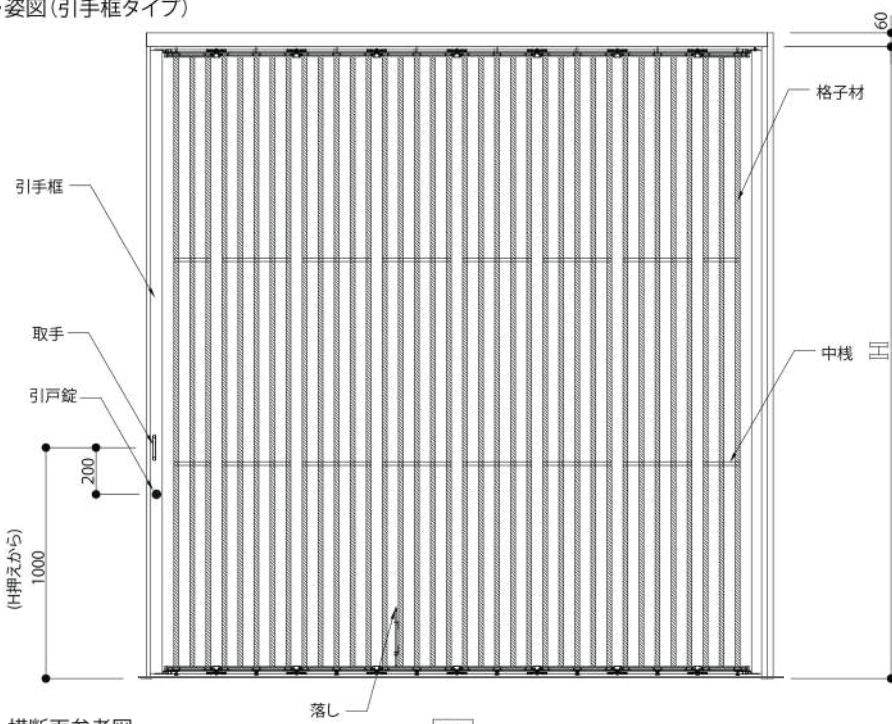

## ◆特徴

- ◇下レール無し(振れ止め落し)
- ◇鍵(シリンダー錠)
- ◇連続する縦格子

振れ止め落し

取手・鍵回り(引手框タイプのみ)

・姿図(引手框タイプ)

・縦断面参考図

・横断面参考図

・シリンダー部 詳細図(下框タイプ)

※下框タイプの場合、引手框は付きません。  
 ※W寸法など、引手框タイプと異なります。

製品仕様	引手框タイプ		下框タイプ	
	片引き	引分け	片引き	引分け
開口形状	直線			
開口幅(W)	$1157 \leq W$	$2338 \leq W$	$1498.5 \leq W$	$2957 \leq W$
扉(W)	1157~6257		1498.5~5948.5	
開口高(H)	1000~3000 ※H寸法により中棧本数が異なります			
パネルピッチ(Ps)	300~400			
パネル枚数	4~16枚※両端パネル含む		5~15枚※両端パネル含む	
格子本数	5本※両端パネルは3本			
扉連数構成	1連~	2連~	1連~	2連~
錠	美和ロック製：FN錠、ゴール錠：PSS錠		美和ロック製：TRU錠、ゴール錠：BGU錠	
枠見込み寸法	70			
扉見込み寸法	40			
カラーバリエーション	アルミ形材：ダークブロンズ		格子材：杉無垢材	
格子材サイズ	40×20			