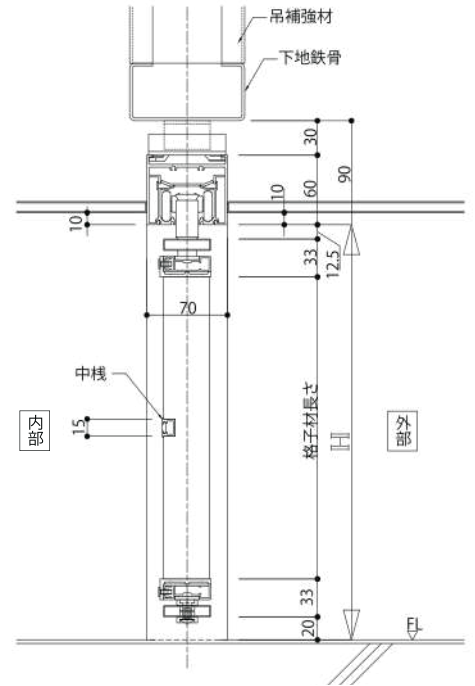

## ◆特徴

- ◇下レール無し(振れ止め落し)
- ◇鍵(シリンダー錠)
- ◇連続する縦格子

振れ止め落し

取手・鍵回り(引手框タイプのみ)

・姿図(引手框タイプ)

・縦断面参考図

・横断面参考図

・シリンダー部 詳細図(下框タイプ)

※下框タイプの場合、引手框は付きません。  
 ※W寸法など、引手框タイプと異なります。

製品仕様	引手框タイプ		下框タイプ	
	片引き	引分け	片引き	引分け
開口形状	直線			
開口幅(W)	$1157 \leq W$	$2338 \leq W$	$1498.5 \leq W$	$2957 \leq W$
扉(W)	1157~6257		1498.5~5948.5	
開口高(H)	1000~3000 ※H寸法により中棧本数が異なります			
パネルピッチ(Ps)	300~400			
パネル枚数	4~16枚※両端パネル含む		5~15枚※両端パネル含む	
格子本数	5本※両端パネルは3本			
扉連数構成	1連~	2連~	1連~	2連~
錠	美和ロック製：FN錠、ゴール錠：PSS錠		美和ロック製：TRU錠、ゴール錠：BGU錠	
枠見込み寸法	70			
扉見込み寸法	40			
カラーバリエーション	アルミ形材：ダークブロンズ		格子材：杉無垢材	
格子材サイズ	40×20			

※上記製品仕様表は引手框タイプになります。下框タイプは寸法が異なりますので、ご注意ください。  
 ※改良のため、予告なしに商品の仕様の一部を変更する場合がございます。