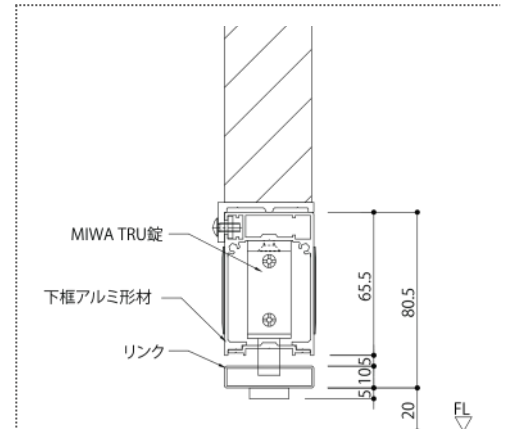

## ◆特徴

- ◇下レール無し(振れ止め落し)
- ◇鍵(シリンダー錠)
- ◇連続する縦格子

振れ止め落し

取手・鍵回り(引手框タイプのみ)

・姿図(引手框タイプ)

・縦断面参考図

・横断面参考図

・シリンダー部 詳細図(下框タイプ)

※下框タイプの場合、引手框は付きません。  
 ※W寸法など、引手框タイプと異なります。

製品仕様	引手框タイプ		下框タイプ	
	片引き	引分け	片引き	引分け
開口形状	直線			
開口幅(W)	$1157 \leq W$	$2338 \leq W$	$1498.5 \leq W$	$2957 \leq W$
扉(W)	1157~6257		1498.5~5948.5	
開口高(H)	1000~3000 ※H寸法により中棧本数が異なります			
パネルピッチ(Ps)	300~400			
パネル枚数	4~16枚※両端パネル含む		5~15枚※両端パネル含む	
格子本数	5本※両端パネルは3本			
扉連数構成	1連~	2連~	1連~	2連~
錠	美和ロック製：FN錠、ゴール錠：PSS錠		美和ロック製：TRU錠、ゴール錠：BGU錠	
枠見込み寸法	70			
扉見込み寸法	40			
カラーバリエーション	アルミ形材：ダークブロンズ		格子材：杉無垢材	
格子材サイズ	40×20			

※上記製品仕様表は引手框タイプになります。下框タイプは寸法が異なりますので、ご注意ください。  
 ※改良のため、予告なしに商品の仕様の一部を変更する場合がございます。