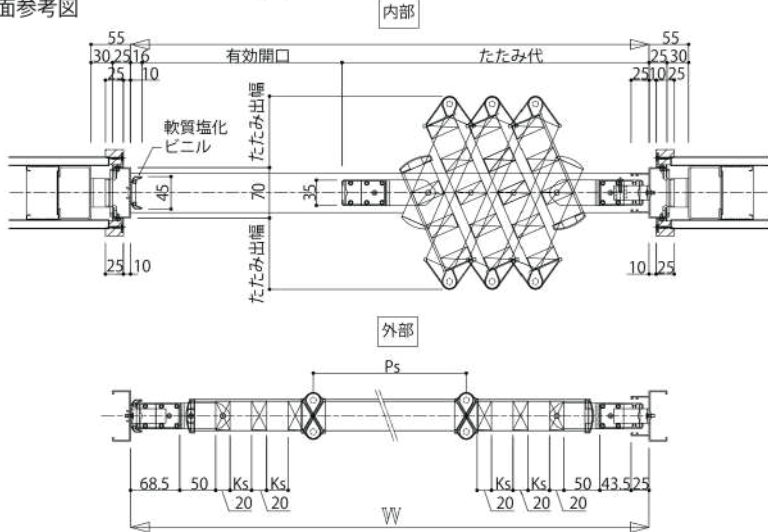

## ◆特徴

- ◇下レール無し(振れ止め落し)
- ◇鍵(シリンダー錠)
- ◇連続する縦格子

振れ止め落し

取手・鍵回り(引手框タイプのみ)

・姿図(引手框タイプ)

・縦断面参考図

・横断面参考図

・シリンダー部 詳細図(下框タイプ)

※下框タイプの場合、引手框は付きません。  
 ※W寸法など、引手框タイプと異なります。

製品仕様	引手框タイプ		下框タイプ	
	片引き	引分け	片引き	引分け
開口形状	直線			
開口幅(W)	$1157 \leq W$	$2338 \leq W$	$1498.5 \leq W$	$2957 \leq W$
扉(W)	1157~6257		1498.5~5948.5	
開口高(H)	1000~3000 ※H寸法により中棧本数が異なります			
パネルピッチ(Ps)	300~400			
パネル枚数	4~16枚※両端パネル含む		5~15枚※両端パネル含む	
格子本数	5本※両端パネルは3本			
扉連数構成	1連~	2連~	1連~	2連~
錠	美和ロック製：FN錠、ゴール錠：PSS錠		美和ロック製：TRU錠、ゴール錠：BGU錠	
枠見込み寸法	70			
扉見込み寸法	40			
カラーバリエーション	アルミ形材：ダークブロンズ		格子材：杉無垢材	
格子材サイズ	40×20			