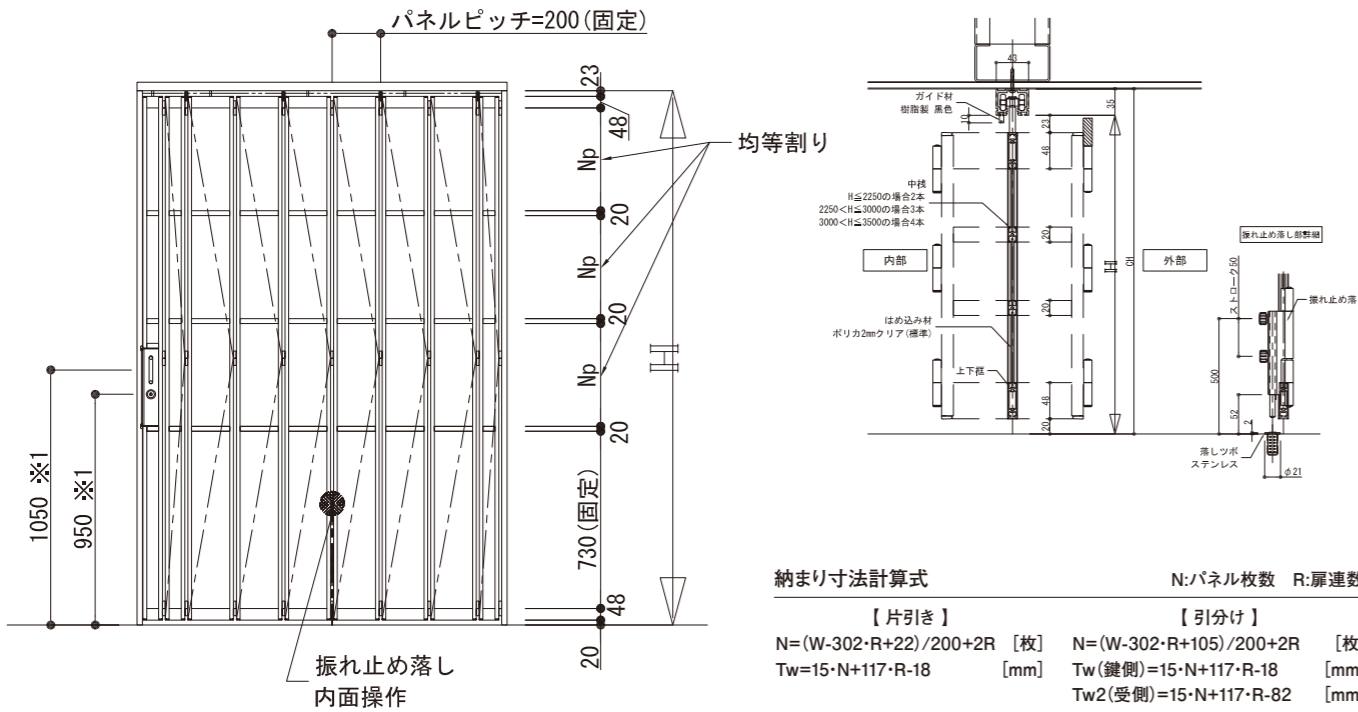

パネルがないため、
従来品に比べて
更に軽くなりました

格子タイプ・パイプタイプの
動きが確認できます

デザイン

140mm間隔の丸みを帯びた
パイプデザイン

シリーズ最小の出幅

戸袋の幅が狭くても
対応します

静音

パイプ間は樹脂スリーブで
操作時の音を低減

パネルタイプ

納まり参考図

イスターカーテン
スクエアスリム Slim²
片引き1連 14枚

格子タイプ

納まり参考図

イスターカーテン
スクエアスリム Slim²
片引き1連 14枚

仕様一覧	開閉形態	片引き	引分け
単位:mm			
開口形状	直線納まり、曲線納まり C型レール:半径 R=300(角度 30°45°60°90°) 半径 R≥1000以上(角度自由)		
開口幅(W)		881≦W≦36485	1899≦W≦36405
開口高(H)		1800≦H≦3500	
パネルピッチ(Ps)		200	
パネル枚数		6枚~185枚*1	12枚(6+6)~185枚*1
扉連数構成		1連~5連	2連~5連
嵌め込み材		嵌め込み材:2mmポリカーボネート	
扉重量		5.5kgf/m ²	
枠見込み寸法		43mm	
下レール		ノンレール	
錠		美和ロック製:FN錠(片面、両面シリンダー)	
カラーバリエーション		シルバー、ホワイト、ブラック	

*1 1連の最大枚数は、37枚

仕様一覧	開閉形態	片引き	引分け
単位:mm			
開口形状	直線納まり、曲線納まり C型レール:半径 R=300(角度 30°45°60°90°) 半径 R≥1000以上(角度自由)		
開口幅(W)		897≦W≦54568	1930≦W≦54484
開口高(H)		1800≦H≦3500	
パネルピッチ(Ps)		200	
パネル枚数		6枚~275枚*1	12枚(6+6)~275枚*1
扉連数構成		1連~5連	2連~5連
嵌め込み材		なし	
扉重量		3.5kgf/m ²	
枠見込み寸法		43mm	
下レール		ノンレール	
錠		美和ロック製:FN錠(片面、両面シリンダー)	
カラーバリエーション		シルバー、ホワイト、ブラック	