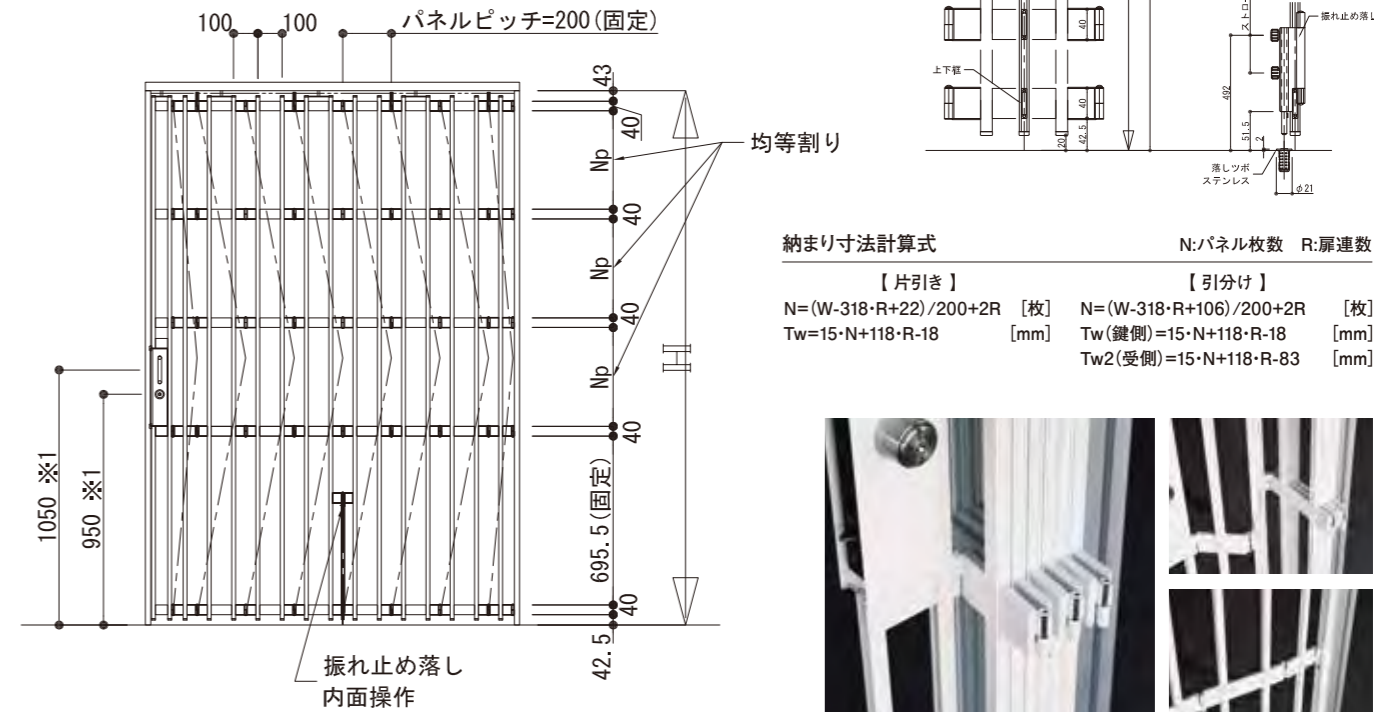

パネルがないため、
従来品に比べて
更に軽くなりました

格子タイプ・パイプタイプの
動きが確認できます

デザイン

140mm間隔の丸みを帯びた
パイプデザイン

シリーズ最小の出幅

戸袋の幅が狭くても
対応します

静音

パイプ間は樹脂スリーブで
操作時の音を低減

パネルタイプ

納まり参考図

イスターカーテン
スクエアスリム Slim²
片引き1連 14枚

格子タイプ

納まり参考図

イスターカーテン
スクエアスリム Slim²
片引き1連 14枚

仕様一覧	開閉形態	片引き	引分け
単位:mm			
開口形状	直線納まり、曲線納まり C型レール:半径 R=300(角度 30°45°60°90°) 半径 R≥1000以上(角度自由)		
開口幅(W)		881≦W≦36485	1899≦W≦36405
開口高(H)		1800≦H≦3500	
パネルピッチ(Ps)		200	
パネル枚数		6枚~185枚*1	12枚(6+6)~185枚*1
扉連数構成		1連~5連	2連~5連
嵌め込み材		嵌め込み材:2mmポリカーボネート	
扉重量		5.5kgf/m ²	
枠見込み寸法		43mm	
下レール		ノンレール	
錠		美和ロック製:FN錠(片面、両面シリンダー)	
カラーバリエーション		シルバー、ホワイト、ブラック	

*1 1連の最大枚数は、37枚

仕様一覧	開閉形態	片引き	引分け
単位:mm			
開口形状	直線納まり、曲線納まり C型レール:半径 R=300(角度 30°45°60°90°) 半径 R≥1000以上(角度自由)		
開口幅(W)		897≦W≦54568	1930≦W≦54484
開口高(H)		1800≦H≦3500	
パネルピッチ(Ps)		200	
パネル枚数		6枚~275枚*1	12枚(6+6)~275枚*1
扉連数構成		1連~5連	2連~5連
嵌め込み材		なし	
扉重量		3.5kgf/m ²	
枠見込み寸法		43mm	
下レール		ノンレール	
錠		美和ロック製:FN錠(片面、両面シリンダー)	
カラーバリエーション		シルバー、ホワイト、ブラック	