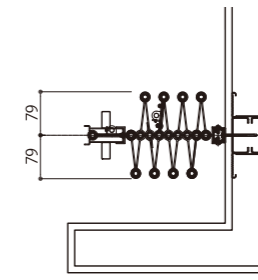

パネルがないため、
従来品に比べて
更に軽くなりました

格子タイプ・パイプタイプの
動きが確認できます

デザイン

140mm間隔の丸みを帯びた
パイプデザイン

シリーズ最小の出幅

戸袋の幅が狭くても
対応します

静音

パイプ間は樹脂スリーブで
操作時の音を低減

パネルタイプ

納まり参考図

イスターカーテン
スクエアスリム Slim²
片引き1連 14枚

格子タイプ

納まり参考図

イスターカーテン
スクエアスリム Slim²
片引き1連 14枚

仕様一覧	開閉形態	片引き	引分け
単位:mm			
開口形状	直線納まり、曲線納まり C型レール:半径 R=300(角度 30°45°60°90°) 半径 R≥1000以上(角度自由)		
開口幅(W)		881≦W≦36485	1899≦W≦36405
開口高(H)		1800≦H≦3500	
パネルピッチ(Ps)		200	
パネル枚数		6枚~185枚*1	12枚(6+6)~185枚*1
扉連数構成		1連~5連	2連~5連
嵌め込み材		嵌め込み材:2mmポリカーボネート	
扉重量		5.5kgf/m ²	
枠見込み寸法		43mm	
下レール		ノンレール	
錠		美和ロック製:FN錠(片面、両面シリンダー)	
カラーバリエーション		シルバー、ホワイト、ブラック	