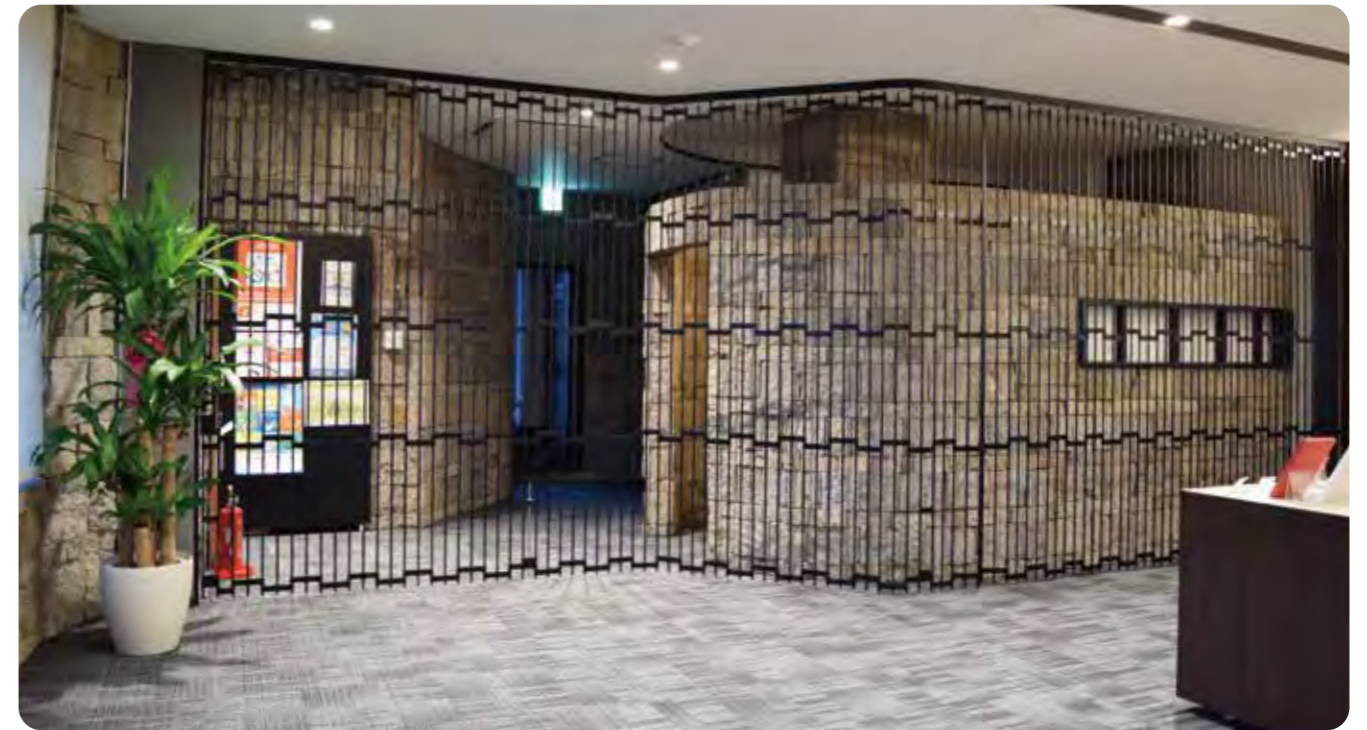

視認性、防犯性、安全性の全てを重視したパネルタイプ。

格子間にパネルを入れて大切なショップをしっかりガードします。

デザイン

200mmのワイドピッチが実現する
営業時間外も魅せるディスプレイ

シリーズ最小のたたみ幅

戸袋にコンパクトに納まるので
ショップの雰囲気をそこないません

防犯

パネル嵌め込みにより、
隙間に手が入らないので
商品を安全に守ります。

選べるパネルバリエーション

はめ込み材

ポリカクリア ポリカクリア 片面マット グレー スモーク シルク調 マットクリア シルク調 マットガラス色

一部をマット調に変えて目線部分の視線だけを遮るなど
ショップスタイルに応じた自由なコーディネートが可能です

格子タイプ

パネルなしでも
安心の強度を実現

強固なスクエアフレームを利用した、
パネルがないタイプです。

防犯性を保つために縦格子の数を増やし、
営業時間外の通行を制限します。