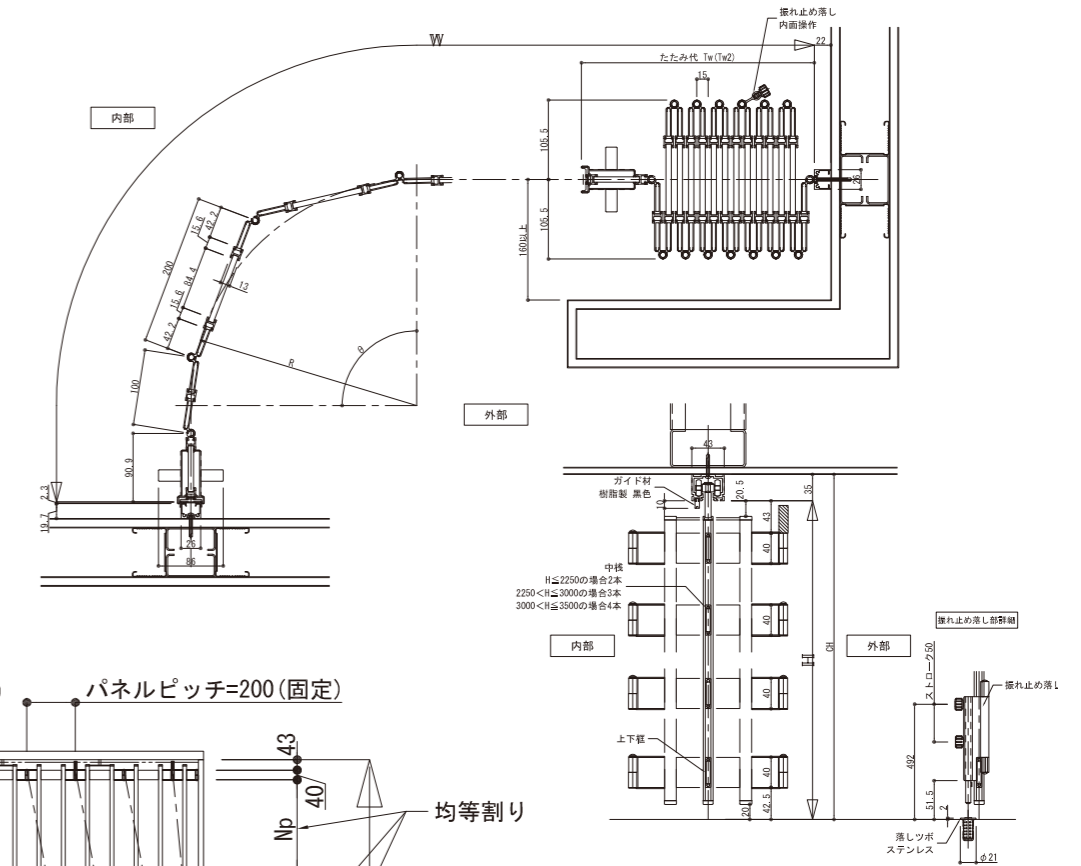

パネルがないため、
従来品に比べて
更に軽くなりました

格子タイプ・パイプタイプの
動きが確認できます

デザイン

140mm間隔の丸みを帯びた
パイプデザイン

シリーズ最小の出幅

戸袋の幅が狭くても
対応します

静音

パイプ間は樹脂スリーブで
操作時の音を低減

パネルタイプ

納まり参考図

イスターカーテン
スクエアスリム Slim²
片引き1連 14枚

格子タイプ

納まり参考図

イスターカーテン
スクエアスリム Slim²
片引き1連 14枚

仕様一覧	開閉形態	片引き	引分け
単位:mm			
開口形状	直線納まり、曲線納まり C型レール:半径 R=300(角度 30°45°60°90°) 半径 R≥1000以上(角度自由)		
開口幅(W)		881≦W≦36485	1899≦W≦36405
開口高(H)		1800≦H≦3500	
パネルピッチ(Ps)		200	
パネル枚数		6枚~185枚*1	12枚(6+6)~185枚*1
扉連数構成		1連~5連	2連~5連
嵌め込み材		嵌め込み材:2mmポリカーボネート	
扉重量		5.5kgf/m ²	
枠見込み寸法		43mm	
下レール		ノンレール	
錠		美和ロック製:FN錠(片面、両面シリンダー)	
カラーバリエーション		シルバー、ホワイト、ブラック	

*1 1連の最大枚数は、37枚

仕様一覧	開閉形態	片引き	引分け
単位:mm			
開口形状	直線納まり、曲線納まり C型レール:半径 R=300(角度 30°45°60°90°) 半径 R≥1000以上(角度自由)		
開口幅(W)		897≦W≦54568	1930≦W≦54484
開口高(H)		1800≦H≦3500	
パネルピッチ(Ps)		200	
パネル枚数		6枚~275枚*1	12枚(6+6)~275枚*1
扉連数構成		1連~5連	2連~5連
嵌め込み材		なし	
扉重量		3.5kgf/m ²	
枠見込み寸法		43mm	
下レール		ノンレール	
錠		美和ロック製:FN錠(片面、両面シリンダー)	
カラーバリエーション		シルバー、ホワイト、ブラック	