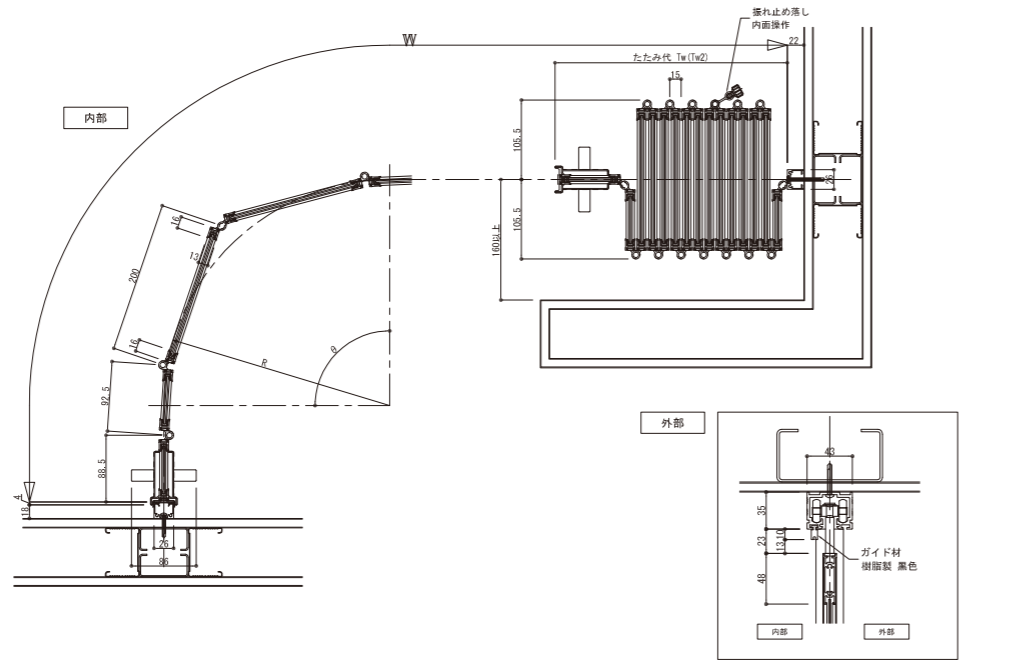

パネルがないため、
従来品に比べて
更に軽くなりました

格子タイプ・パイプタイプの
動きが確認できます

デザイン

140mm間隔の丸みを帯びた
パイプデザイン

シリーズ最小の出幅

戸袋の幅が狭くても
対応します

静音

パイプ間は樹脂スリーブで
操作時の音を低減

パネルタイプ

納まり参考図

イスターカーテン
スクエアスリム Slim²
片引き1連 14枚

格子タイプ

納まり参考図

イスターカーテン
スクエアスリム Slim²
片引き1連 14枚

仕様一覧	開閉形態	片引き	引分け
単位:mm			
開口形状	直線納まり、曲線納まり C型レール:半径 R=300(角度 30°45°60°90°) 半径 R≥1000以上(角度自由)		
開口幅(W)		881≦W≦36485	1899≦W≦36405
開口高(H)		1800≦H≦3500	
パネルピッチ(Ps)		200	
パネル枚数		6枚~185枚*1	12枚(6+6)~185枚*1
扉連数構成		1連~5連	2連~5連
嵌め込み材		嵌め込み材:2mmポリカーボネート	
扉重量		5.5kgf/m ²	
枠見込み寸法		43mm	
下レール		ノンレール	
錠		美和ロック製:FN錠(片面、両面シリンダー)	
カラーバリエーション		シルバー、ホワイト、ブラック	

*1 1連の最大枚数は、37枚

仕様一覧	開閉形態	片引き	引分け
単位:mm			
開口形状	直線納まり、曲線納まり C型レール:半径 R=300(角度 30°45°60°90°) 半径 R≥1000以上(角度自由)		
開口幅(W)		897≦W≦54568	1930≦W≦54484
開口高(H)		1800≦H≦3500	
パネルピッチ(Ps)		200	
パネル枚数		6枚~275枚*1	12枚(6+6)~275枚*1
扉連数構成		1連~5連	2連~5連
嵌め込み材		なし	
扉重量		3.5kgf/m ²	
枠見込み寸法		43mm	
下レール		ノンレール	
錠		美和ロック製:FN錠(片面、両面シリンダー)	
カラーバリエーション		シルバー、ホワイト、ブラック	