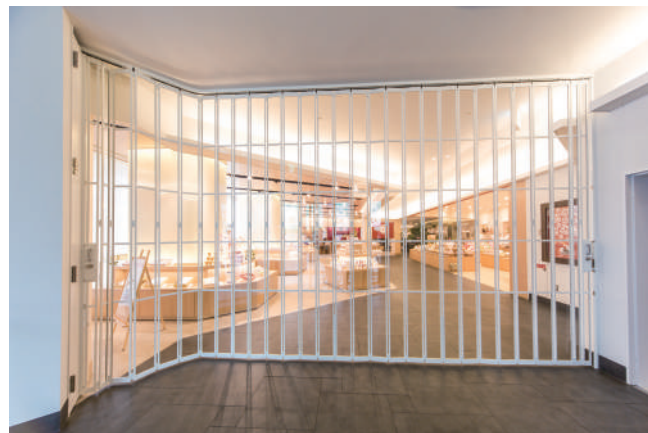

開放的なテラスづくり

飲食店のテラス席など、大開口折れ戸を屋外テラスに設置することで、全開時に外部と内部が一体化した開放的な大空間が生まれます。ビルサッシ並みの水密・気密性をもつあけてんでなら、屋外にも安心してお使い頂けます。

あけてんで

路面店舗のフロント

路面店舗のフロントサッシにも最適。全開すれば柱が残らない大開口を実現できます。ガラスを透明にすれば、閉店時にショーウィンドウとしての活用も可能です。特にミドルワイドタイプなら、独自の連続開閉機構により手早く全開・全閉可能です。

ミドルワイドタイプ あけてんで

製品：スクエアスリム
岡山県 さんすて岡山

©Kenji MASUNAGA/ 益永研司写真事務所

商業施設

大型商業施設内に併設された、営業時間が異なる公共施設。
40m 近い開口も、折れ戸なら簡単に開閉できます。

スクエアスリム 格子タイプ
こまきこども未来館（愛知県）

アンテナショップやカフェ、博物館などを併設する、地域特産品の複合施設。
豊富なカラーバリエーションから、施設に合った色を選択できます。

スクエアスリム パイプタイプ
めがね会館（福井県）

商業施設内の飲食店。吊元側のパネルから順にたたまれるので、
什器が置いてあってもスムーズに開閉できます。

スリムタイプ
BEER&SPICE SUPERDRY 東京ソラマチ（東京都）

営業時間外の通行制限。
サッと開け閉めして、関係者以外の立ち入りを簡単に制限できます。

スクエアスリム パネルタイプ
かなざわはこまち（石川県）

駅直結の複合施設にあるお土産ショップ。開口高 4000mm まで対応可能です。
閉店時もショップ内部が見える状態にすることで、テナントの商品 PR にも繋がります。