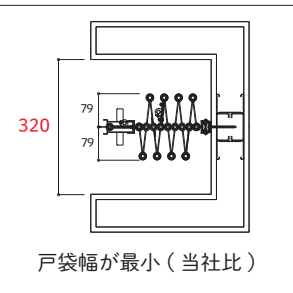

静音

パイプ間に
樹脂スリーブを挟み
閉閉音を低減