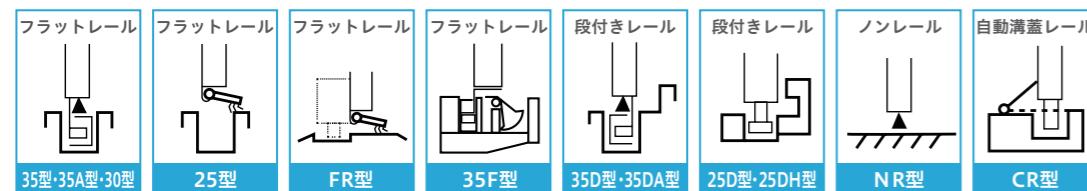

可変空間が生み出す地域の多様なコミュニティ
行政機関 × イスターカーテン
役所・役場・公民館

商品比較表

	あけてんで	スクエアスリム	ミドルタイプ	ワイドタイプ	スリム	らくな一ざ	ミュート	うららぎ	
開口幅(W)	片引き	465~10000	880~36485	793~15733	1134~20233	902~18078	902~3602	779~10000	1200~
	引分け	927~10000	1899~36403	1584~31464	2265~40464	1802~36154	1802~7202	1540~20000	2135~
パネル枚数	片引き	2~14	6~185	2~30		4~50	4~10	2~16	4枚~16枚/1連
	引分け	4~14	12~185	4~60		8~100	8~20	4~32	
開口高(H)		550~3000	1800~3500	1500~4000	1500~3000	600~4000	1800~2700	1500~3000	1000~3500
パネルピッチ		200~683.5	200	330~500	501~650	200~350		330~700	300~380
下レール		35F・35A・25D 25DH・35DA型	NR型	35・35D・CR	35・35D	35・35D・CR NR型	35型	25・FR型	30型
曲線対応		-	R≧1000 R=300※1	-	-	R≧1000 R=300※1	-	-	-
角度対応		90°・270°のみ※1	30°・45°・60°・90° (R=300) R≧1000は自由	90°~270°		-	-	-	-
防火対応		防火設備※1 EB-0716, EB-3426	-	-	-	-	-	-	-
ガラス対応厚さ		3~22mm	-	3~6.8mm		3~5mm	単板ガラス5~8mm フラッシュパネル	-	-
ガラス押え		シーリング押え (別途)	-	剥離式ビード(別途)		グレージングチャンネル (工場組込)		単板:シーリング(別途) フラッシュ:工場組込	-
錠		グレモンハンドル錠 外錠:美和ロック GOAL 内部:サムターン	美和ロック FN錠 GOAL SN錠	美和ロック FN錠・SL77錠 GOAL PSS錠		美和ロック SL80錠	美和ロック FN錠 GOAL PSS錠	-	-
耐風圧性		S-3(最大S-6)	-	S-1(最大S-4)		-	-	-	-
気密性		A-4(一部A-3)	-	-	-	-	-	-	-
水密性		W-3(最大W-5)※2	-	-	-	-	-	-	-
遮音性		T-1(一部なし)	-	-	-	-	T-1	-	-

※1 製作範囲に制限があります。設計資料をご確認ください。
※2 コーナータイプはW-2

下レール

本社・工場 〒916-0062 福井県鯖江市熊田町 1-100
東京支店 〒111-0041 東京都台東区元浅草 3-13-12(Uビル 8F)
仙台営業所 〒980-0803 宮城県仙台市青葉区国分町 3-11-5(日宝勾当台西ビル 8F)
新潟営業所 〒950-0022 新潟県新潟市東区幸栄 3-13-14
名古屋支店 〒463-0088 愛知県名古屋市守山区鳥神町 238
大阪支店 〒564-0053 大阪府吹田市江の木町 20-23
高松営業所 〒760-0014 香川県高松市昭和町 1-3-30 (ONG 昭和町ビル1-B)
福岡営業所 〒818-0052 福岡県筑紫野市武蔵 3-10-14
大分営業所 〒870-1118 大分県大分市高江南 2-2-1

このカタログは令和5年2月現在のものです。改良のため、予告なしに商品の仕様の一部を変更する場合がございます。カタログの商品の色は、印刷の性質上多少異なることありますのでご了承ください。