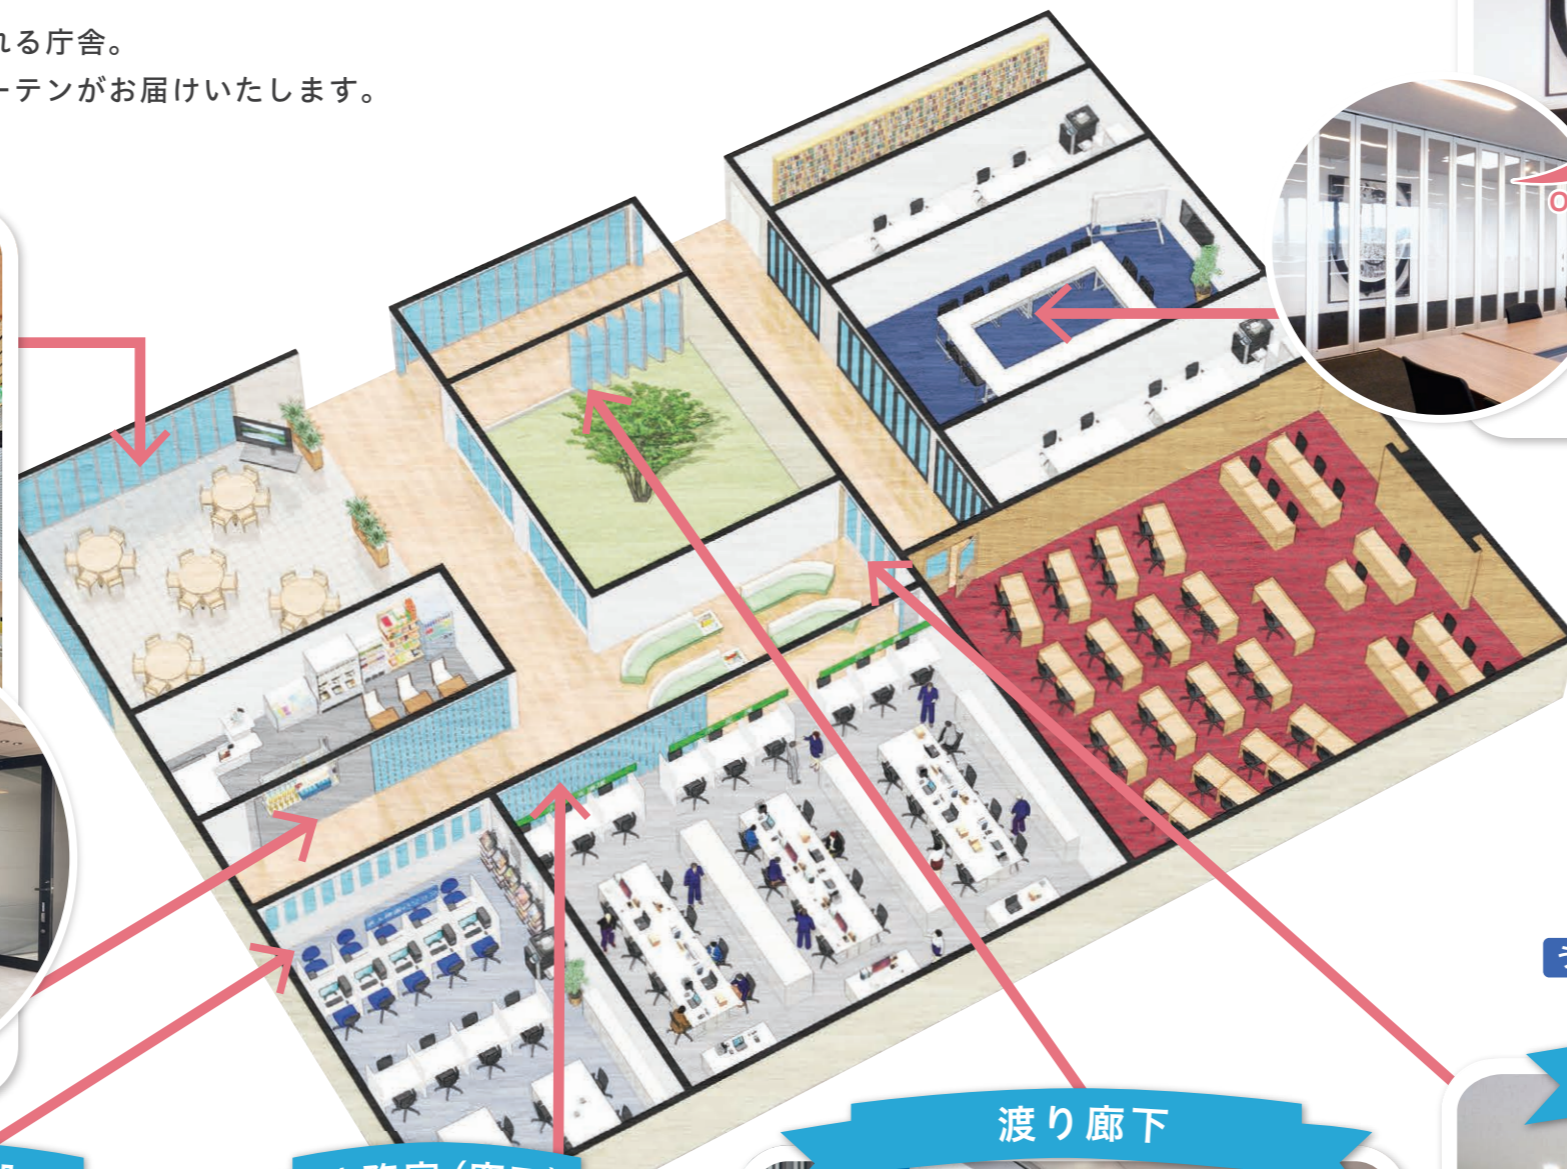

施工事例はこちら

イスターカーテン 検索

清須市役所 北館
株式会社 山下設計

イベントやワークショップなどご利用シーンに対応！ 地域住民が気軽に集い、コミュニティを育む空間づくりをご提案いたします。

地域の住民が気軽に集い、様々なコミュニティが生まれる庁舎。
そんな使いやすく、明るく開かれた空間をイスターカーテンがお届けいたします。

コミュニティスペース

南三陸町役場
株式会社 久米設計

あけてんで

地域に開かれたカフェの設置や展示スペースをはじめ、イベントにも対応できる開放感あふれるスペースを演出できます。袖扉付きタイプでは折れ戸を閉めた状態で出入りが可能です。

会議室・多目的室

太子町役場
坂本昭・設計工房CASA

ミュート (遮音仕様) ミドル

多目的室間の折れ戸を開閉することで、使用人数に合わせた貸出しが可能です。また、非常時は対策本部として、全開にして大人数の出入りやミーティングに対応します。

スリム らくなーざ

ハローワークや銀行など複合的な機能が混在する場合も、それぞれの営業時間での管理、防犯が可能です。

執務室 (窓口)

山元町役場
株式会社 シーラカンス
アンドアソシエイツ
一級建築士事務所

スクエアスリム スリム

地域開放スペースと同フロアの場合、管理機能はもちろん、窓口が見えることで、立ち寄りやすい庁舎を演出できます。

渡り廊下

霧島市役所
株式会社 大建設

別棟との連絡通路を兼ねつつ、大型設備の出し入れや、収容避難時には大人数の移動がスムーズに行えます。

ミドル あけてんで

通行制限

鯖江めがね会館
福井県鯖江市

スクエアスリム スリム

エリアごとに、運営時間外の侵入を制限します。