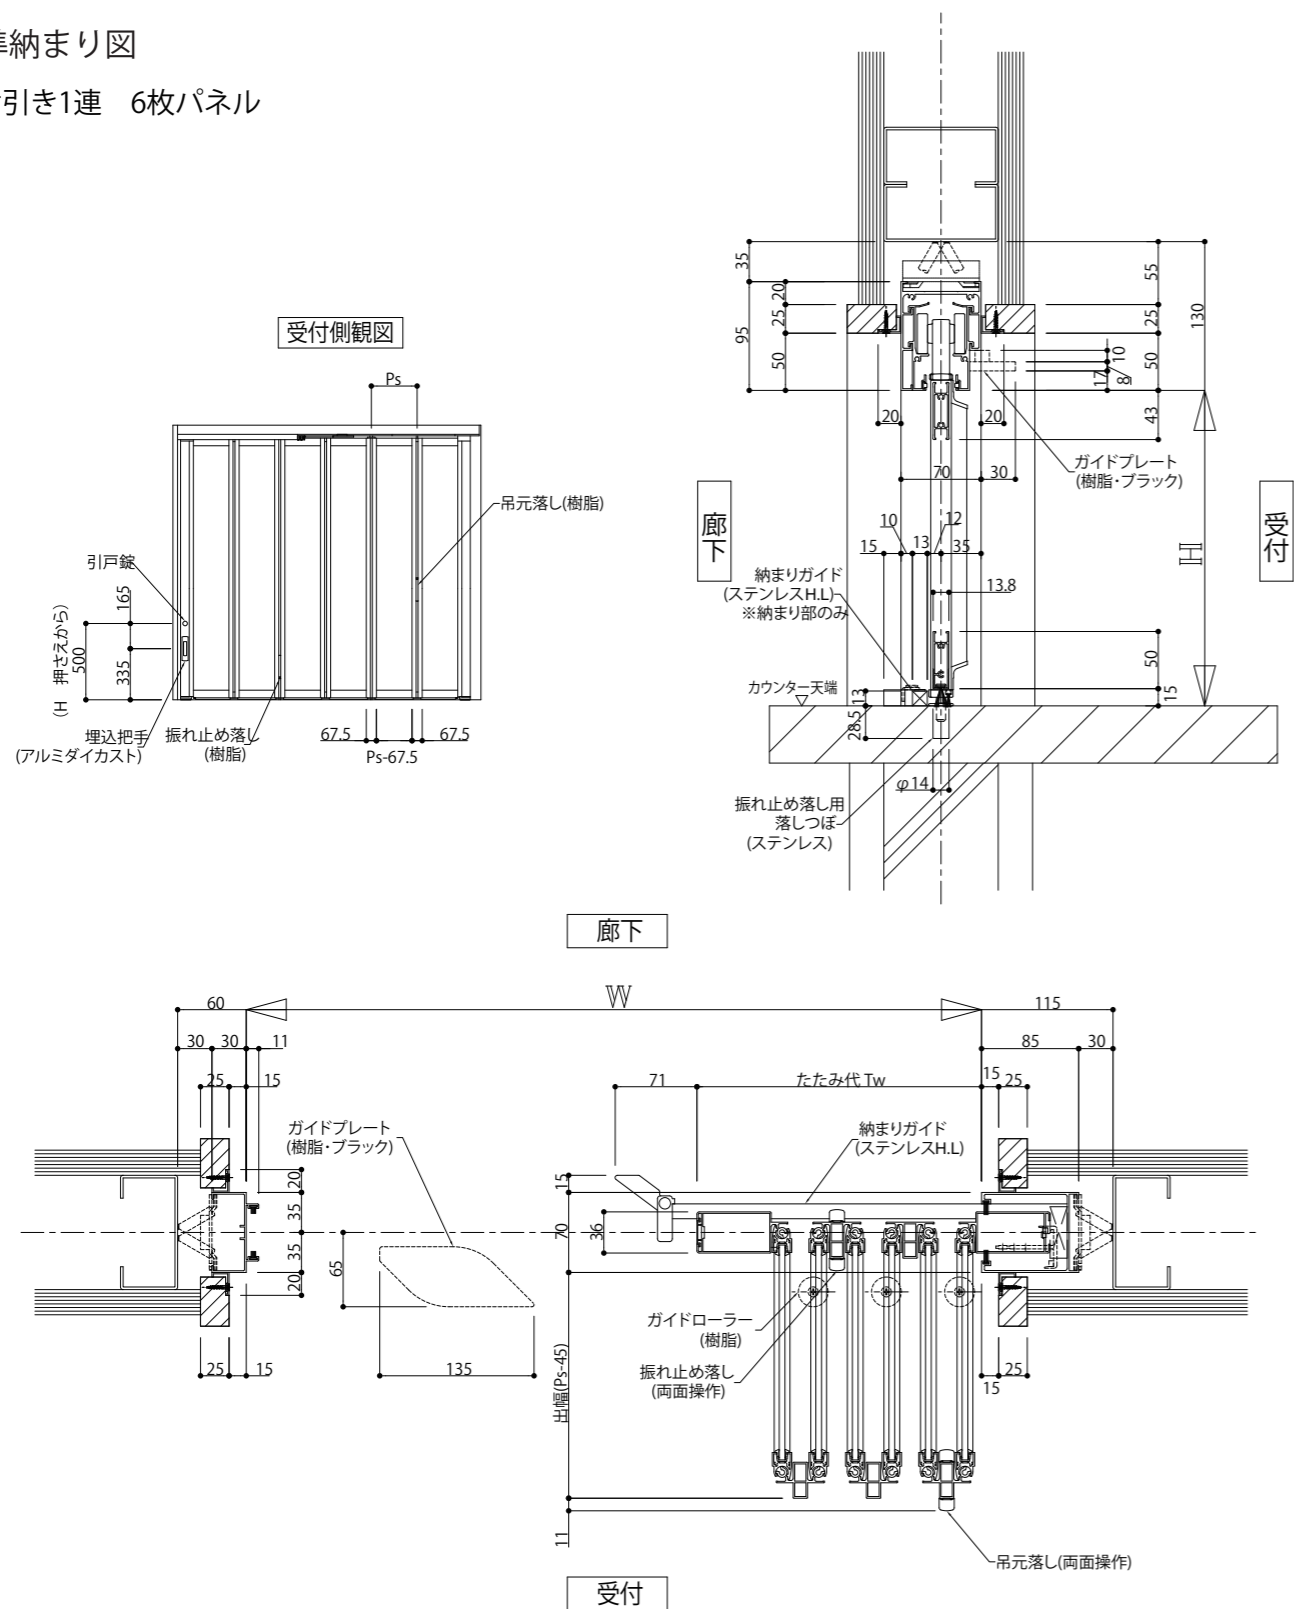

標準納まり図

●片引き1連 6枚パネル