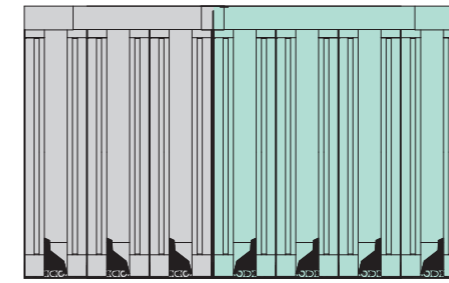

製品幅:1301~2600mm
製品高さ:1500~3000mm

両引き (1+2)枚建て

製品幅:2601~3900mm
製品高さ:1500~3000mm

両引き (2+2)枚建て

製品幅:3901~5200mm
製品高さ:1500~3000mm

両引き (2+3)枚建て

製品幅:5201~6500mm
製品高さ:1500~3000mm

両引き (3+3)枚建て

製品幅:6501~7800mm
製品高さ:1500~3000mm

両引き (3+4)枚建て

製品幅:7801~9100mm
製品高さ:1500~3000mm

両引き (4+4)枚建て

製品幅:9101~10000mm
製品高さ:1500~3000mm

製品寸法図

片引き 2枚建て

● 両引き (3+3)枚建て