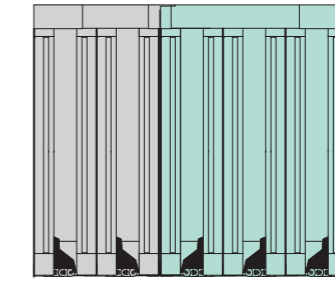

製品幅:1301~2600mm
製品高さ:1500~3000mm

両引き (1+2)枚建て

製品幅:2601~3900mm
製品高さ:1500~3000mm

両引き (2+2)枚建て

製品幅:3901~5200mm
製品高さ:1500~3000mm

両引き (2+3)枚建て

製品幅:5201~6500mm
製品高さ:1500~3000mm

両引き (3+3)枚建て

製品幅:6501~7800mm
製品高さ:1500~3000mm

両引き (3+4)枚建て

製品幅:7801~9100mm
製品高さ:1500~3000mm

両引き (4+4)枚建て

製品幅:9101~10000mm
製品高さ:1500~3000mm

製品寸法図

片引き 2枚建て

● 両引き (3+3)枚建て