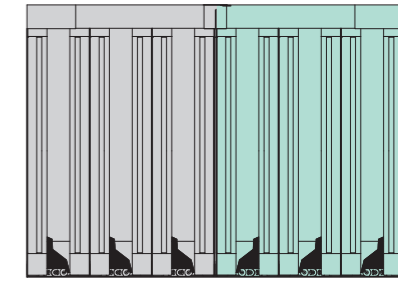

製品幅:1301~2600mm
製品高さ:1500~3000mm

両引き (1+2)枚建て

製品幅:2601~3900mm
製品高さ:1500~3000mm

両引き (2+2)枚建て

製品幅:3901~5200mm
製品高さ:1500~3000mm

両引き (2+3)枚建て

製品幅:5201~6500mm
製品高さ:1500~3000mm

両引き (3+3)枚建て

製品幅:6501~7800mm
製品高さ:1500~3000mm

両引き (3+4)枚建て

製品幅:7801~9100mm
製品高さ:1500~3000mm

両引き (4+4)枚建て

製品幅:9101~10000mm
製品高さ:1500~3000mm

製品寸法図

片引き 2枚建て

● 両引き (3+3)枚建て