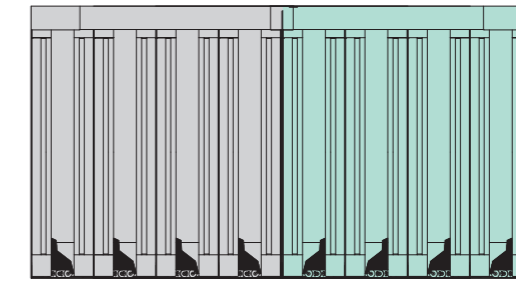

製品幅:1301~2600mm
製品高さ:1500~3000mm

両引き (1+2)枚建て

製品幅:2601~3900mm
製品高さ:1500~3000mm

両引き (2+2)枚建て

製品幅:3901~5200mm
製品高さ:1500~3000mm

両引き (2+3)枚建て

製品幅:5201~6500mm
製品高さ:1500~3000mm

両引き (3+3)枚建て

製品幅:6501~7800mm
製品高さ:1500~3000mm

両引き (3+4)枚建て

製品幅:7801~9100mm
製品高さ:1500~3000mm

両引き (4+4)枚建て

製品幅:9101~10000mm
製品高さ:1500~3000mm

製品寸法図

片引き 2枚建て

● 両引き (3+3)枚建て