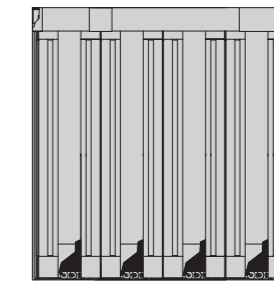

製品幅:500~1300mm
製品高さ:1500~3000mm

片引き 2枚建て

製品幅:1301~2600mm
製品高さ:1500~3000mm

片引き 3枚建て

製品幅:2601~3900mm
製品高さ:1500~3000mm

片引き 4枚建て

製品幅:3901~5200mm
製品高さ:1500~3000mm

両引き (1+1)枚建て

製品幅:1301~2600mm
製品高さ:1500~3000mm

両引き (1+2)枚建て

製品幅:2601~3900mm
製品高さ:1500~3000mm

両引き (2+2)枚建て

製品幅:3901~5200mm
製品高さ:1500~3000mm

両引き (2+3)枚建て

製品幅:5201~6500mm
製品高さ:1500~3000mm

両引き (3+3)枚建て