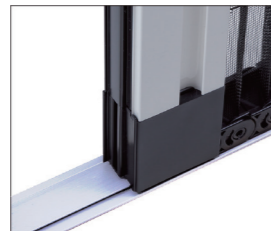

網戸本体についているガイドプレートが上枠の突起部に引っかかり網戸本体がはずれにくくなっています。

2. バリアフリー設計

網戸を収納すると、下部にあるネットのガイド枠も框の中に収納されるので、床面には高さわずか5mmの下レールしか残りません。車いすや自転車の出し入れの際などに、障害となりにくいバリアフリー設計となっています。きയാびらとレールが外れにくい設計となっています。

3. 連結

網戸本体がワンタッチで連結されます。