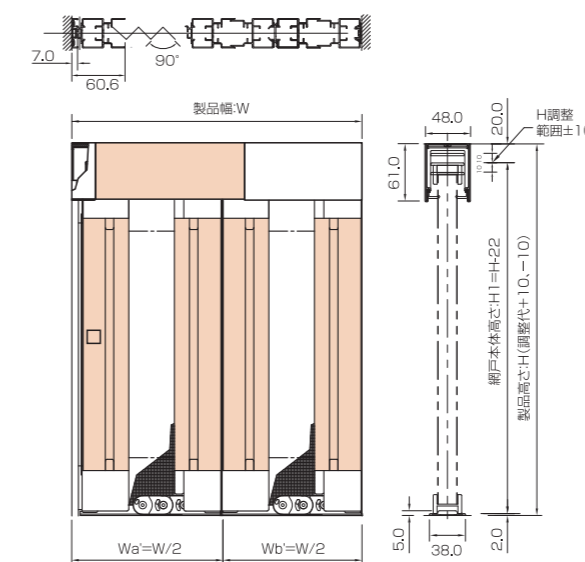

製品幅:500~1300mm
製品高さ:1500~3000mm

片引き 2枚建て

製品幅:1301~2600mm
製品高さ:1500~3000mm

片引き 3枚建て

製品幅:2601~3900mm
製品高さ:1500~3000mm

片引き 4枚建て

製品幅:3901~5200mm
製品高さ:1500~3000mm

両引き (1+1)枚建て

製品幅:1301~2600mm
製品高さ:1500~3000mm

両引き (1+2)枚建て

製品幅:2601~3900mm
製品高さ:1500~3000mm

両引き (2+2)枚建て

製品幅:3901~5200mm
製品高さ:1500~3000mm

両引き (2+3)枚建て

製品幅:5201~6500mm
製品高さ:1500~3000mm

両引き (3+3)枚建て

製品幅:6501~7800mm
製品高さ:1500~3000mm

両引き (3+4)枚建て

製品幅:7801~9100mm
製品高さ:1500~3000mm

両引き (4+4)枚建て

製品幅:9101~10000mm
製品高さ:1500~3000mm

製品寸法図

片引き 2枚建て

● 両引き (3+3)枚建て