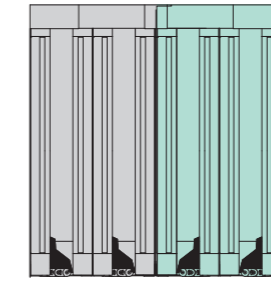

ブラック

プラチナステン

シルバー

※アルミ材以外の部品は黒色となります。
※印刷物と実物とでは多少色味が異なる場合があります。
あらかじめご了承ください。

アルミレール

シルバー色

製品構成と製作寸法

片引き 1枚建て

製品幅:500~1300mm
製品高さ:1500~3000mm

片引き 2枚建て

製品幅:1301~2600mm
製品高さ:1500~3000mm

片引き 3枚建て

製品幅:2601~3900mm
製品高さ:1500~3000mm

片引き 4枚建て

製品幅:3901~5200mm
製品高さ:1500~3000mm

両引き (1+1)枚建て

製品幅:1301~2600mm
製品高さ:1500~3000mm

両引き (1+2)枚建て

製品幅:2601~3900mm
製品高さ:1500~3000mm

両引き (2+2)枚建て

製品幅:3901~5200mm
製品高さ:1500~3000mm

両引き (2+3)枚建て

製品幅:5201~6500mm
製品高さ:1500~3000mm

両引き (3+3)枚建て

製品幅:6501~7800mm
製品高さ:1500~3000mm

両引き (3+4)枚建て

製品幅:7801~9100mm
製品高さ:1500~3000mm

両引き (4+4)枚建て

製品幅:9101~10000mm
製品高さ:1500~3000mm

製品寸法図

片引き 2枚建て

● 両引き (3+3)枚建て