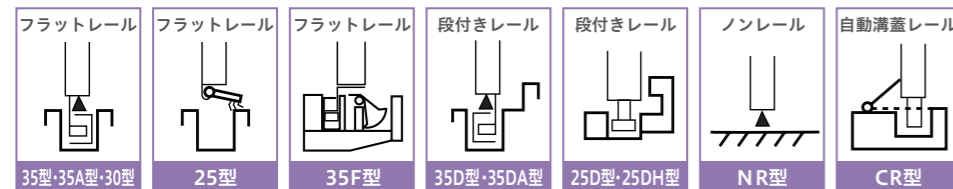

開放的で明るいキャンパス 笑顔をつくる、未来をつくる

大学×イスターカーテン

大谷大学

東洋大学

商品比較表

		あけてんで	スクエアスリム	ミドルタイプ	ワイドタイプ	スリム	うららぎ
開口幅 (W)	片引き	465~10000	880~36485	793~15733	1134~20233	902~18078	1200~
	引分け	927~10000	1899~36403	1584~31464	2265~40464	1802~36154	2135~
パネル枚数	片引き	2~14	6~185	2~30		4~50	4枚~16枚/1連
	引分け	4~14	12~185	4~60		8~100	
開口高 (H)		500~3000	1800~3500	1500~4000	1500~3000	600~4000	1000~3500
パネルピッチ		200~683.5	200	330~500	501~650	200~350	300~380
下レール		35F・35A・25D 25DH・35DA型	NR型	35・35D・CR	35・35D	35・35D・CR NR型	30型
曲線対応		-	R≧1000 R=300※1	-	-	R≧1000 R=300※1	-
角度対応		90°・270°のみ※1	30°・45°・60°・90° (R=300) R≧1000は自由	90°~270°			
防火対応		防火設備※1 EB-0716	-	-	-	-	-
ガラス対応厚さ		3~22mm	-	3~6.8mm		-	-
ガラス押え		シーリング押え (別途)	-	剥離式ビード(別途)		グレージングチャンネル (工場組込)	-
錠		グレモンハンドル錠 外錠:美和ロックU9 GOAL V18 内部:サムターン	美和ロック FN錠 GOAL SN錠	美和ロック FN錠・SL77錠 GOAL PSS錠			-
耐風圧性		S-3(最大S-6)	-	S-1(最大S-4)		-	-
気密性		A-4(一部A-3)	-	-	-	-	-
水密性		W-3(最大W-5)※2	-	-	-	-	-
遮音性		T-1(一部なし)	-	-	-	-	-

※1 製作範囲に制限があります。設計資料をご確認ください。
※2 コーナータイプはW-2

下レール

つくっているのは開放感。
株式会社 TOKO

このカタログは令和4年1月現在のものです。改良のため、予告なしに商品の仕様の一部を変更する場合がございます。カタログの商品の色は、印刷の性質上多少異なることもありますのでご了承ください。

本社・工場 〒916-0062 福井県鯖江市熊田町1-100
 東京支店 〒111-0041 東京都台東区元浅草3-13-12 (Uビル8F)
 仙台営業所 〒980-0803 宮城県仙台市青葉区国分町3-11-5 (日宝勾当台西ビル8F)
 新潟営業所 〒950-0022 新潟県新潟市東区幸栄3-13-14
 名古屋支店 〒463-0088 愛知県名古屋守山区鳥神町238
 大阪支店 〒564-0053 大阪府吹田市江の木町20-23
 高松営業所 〒760-0014 香川県高松市昭和町1-3-30 (ONG 昭和町ビル1-B)
 福岡営業所 〒818-0052 福岡県筑紫野市武蔵3-10-14
 大分営業所 〒870-1118 大分県大分市高江南2-2-1