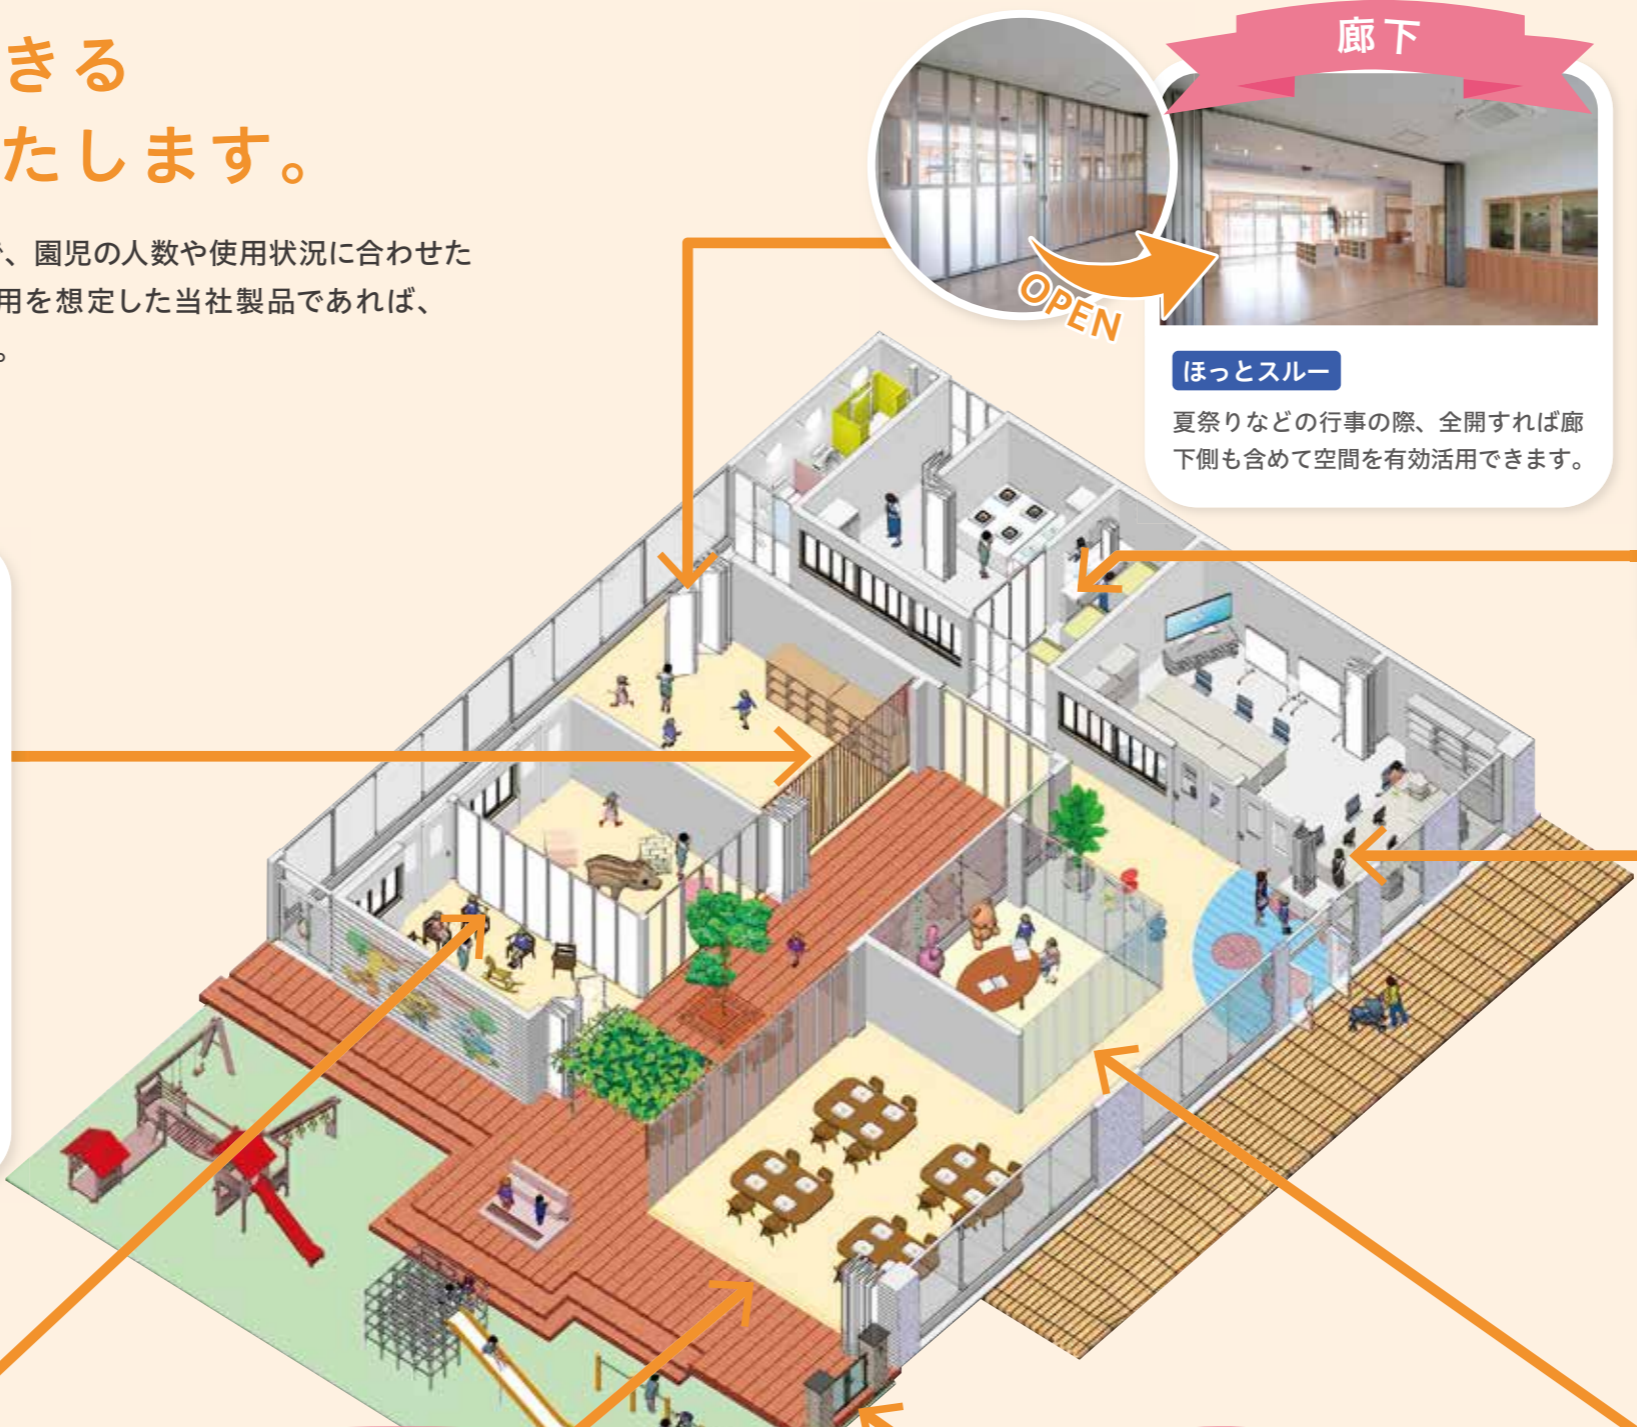

イスターカーテン 検索

保育士も園児も安心できる 快適な空間をご提供いたします。

空間を分けたり広げたりできる折れ戸を使用することで、園児の人数や使用状況に合わせた保育環境をつくるのが可能です。幼児施設での使用を想定した当社製品であれば、さらに快適で柔軟性のある施設環境を実現できます。

遊戯室

うららぎ

木製防球折れ戸を設置すれば、遊戯室からボールの飛び出しを防ぐので安心！
建物に木を取り込め、換気にも最適です。

会議室・保育室

ミュート

全開、全閉で空間の広さを使い分け。遮音タイプの折れ戸で、隣の部屋の音も気になりません。

ランチルーム・中庭・テラス

あけてんで

天気の良い日は全開に。圧倒的な大開口で、屋外空間と一体の心地よい空間を設計できます。コーナー柱の不要なコーナータイプや、出入りに便利な袖扉タイプなど、開口、用途に合わせてお選びいただけます。

廊下

ほっとスルー

夏祭りなどの行事の際、全開すれば廊下側も含めて空間を有効活用できます。

調理室・配膳室

らくな一ざ

給食室からラクラク配膳！軽い力でサッと開けられるし、段差も無いから安心！

職員室・受付カウンター

だんね一ざ

全開にできるからお客様の対応も広々。閉めても防犯性やシースルー性が高いから安心！

門

アルブランド

高い堅牢性で侵入者を抑制できる伸縮門扉。シンプルな操作性だから、先生方も軽く操作できます。

放課後預かり室

スリム ミドルワイド

エントランスホールを仕切ることで、放課後の園児たちの預かり室を簡単に作れます。透明ガラスで、お迎えの際すぐにお子さんを見つけることができ、安心感がUPします。