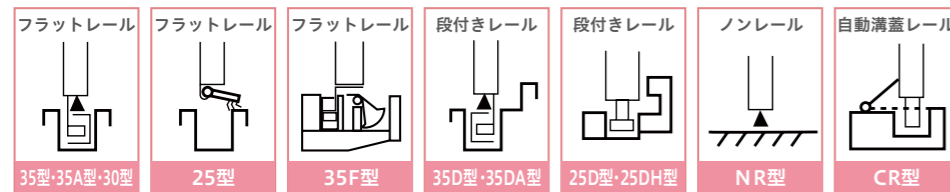

光あふれる開放感 空間をもっと自由に

保育現場×イスターカーテン

商品比較表

	あけてんで	ミドルタイプ	ワイドタイプ	スリム	らくな一ざ	だんね一ざ	ミュート	うららぎ	
開口幅 (W)	片引き	465 ~ 10000	793 ~ 15733	1134 ~ 20233	902 ~ 18078	902 ~ 3602	902 ~ 6402	779 ~ 10000	1200 ~
	引分け	927 ~ 10000	1584 ~ 31464	2265 ~ 40464	1802 ~ 36154	1802 ~ 7202	1802 ~ 12802	1540 ~ 20000	2135 ~
パネル枚数	片引き	2 ~ 14	2 ~ 30	4 ~ 50	4 ~ 10	4 ~ 18	2 ~ 16	4枚~16枚/1連	
	引分け	4 ~ 14	4 ~ 60	8 ~ 100	8 ~ 20	8 ~ 36	4 ~ 32		
開口高 (H)		550 ~ 3000	1500 ~ 4000	1500 ~ 3000	600 ~ 4000	1800 ~ 2700	600 ~ 1800	1500 ~ 3000	1000 ~ 3500
パネルピッチ		200 ~ 683.5	330 ~ 500	501 ~ 650	200 ~ 350			330 ~ 700	300 ~ 380
下レール	35F・35A・25D 25DH・35DA型	35・35D・CR	35・35D	35・35D・CR NR型	35型	NR型	25型	30型	
曲線対応	-	-	-	R ≧ 1000 R=300 ※1	-	R ≧ 1000	-	-	
角度対応	90°・270°のみ※1		90°~270°			90°~270°			
防火対応	防火設備※1 EB-0716	-	-	-	-	-	-	-	
ガラス対応厚さ	3 ~ 22 mm	3 ~ 6.8 mm			3 ~ 5 mm	3 ~ 6.8 mm	・単板ガラス5 ~ 8 mm ・フラッシュパネル		-
ガラス押え	シーリング押え (別途)	剥離式ビード (別途)		グレージングチャンネル (工場組込)			・単板シーリング(別途) ・フラッシュ(工場組込)		-
錠	・グレモンハンドル錠 ・外錠:美和ロックU9 内部:サムターン	美和ロック FN錠・SL77錠 GOAL PSS錠		美和ロック SL80錠	美和ロック FN錠・SL77錠 GOAL PSS錠	美和ロック FN錠 GOAL PSS錠			-
耐風圧性	S-3(最大S-6)	S-1(最大S-4)		-	-	-	-	-	-
気密性	A-4(一部A-3)	-	-	-	-	-	-	-	-
水密性	W-3(最大W-5)	-	-	-	-	-	-	-	-
遮音性	T-1(一部なし)	-	-	-	-	-	T-1	-	-

※1 製作範囲に制限があります。設計資料をご確認ください。

下レール

つくっているのは開放感。
株式会社 TOKO

本 社・工 場 〒916-0062 福井県鯖江市熊田町 1-100
 東 京 支 店 〒111-0041 東京都台東区元浅草 3-13-12(Uビル 8F)
 仙 台 営 業 所 〒980-0803 宮城県仙台市青葉区国分町 3-11-5 (日宝当台西ビル 8F)
 新 潟 営 業 所 〒950-0022 新潟県新潟市東区幸栄 3-13-14
 名 古 屋 支 店 〒463-0088 愛知県名古屋守山区鳥神町 238
 大 阪 支 店 〒564-0053 大阪府吹田市江の木町 20-23
 高 松 営 業 所 〒760-0014 香川県高松市昭和町 1-3-30 (ONG 昭和町ビル1-B)
 福 岡 営 業 所 〒818-0052 福岡県筑紫野市武蔵 3-10-14
 大 分 営 業 所 〒870-1118 大分県大分市高江南 2-2-1