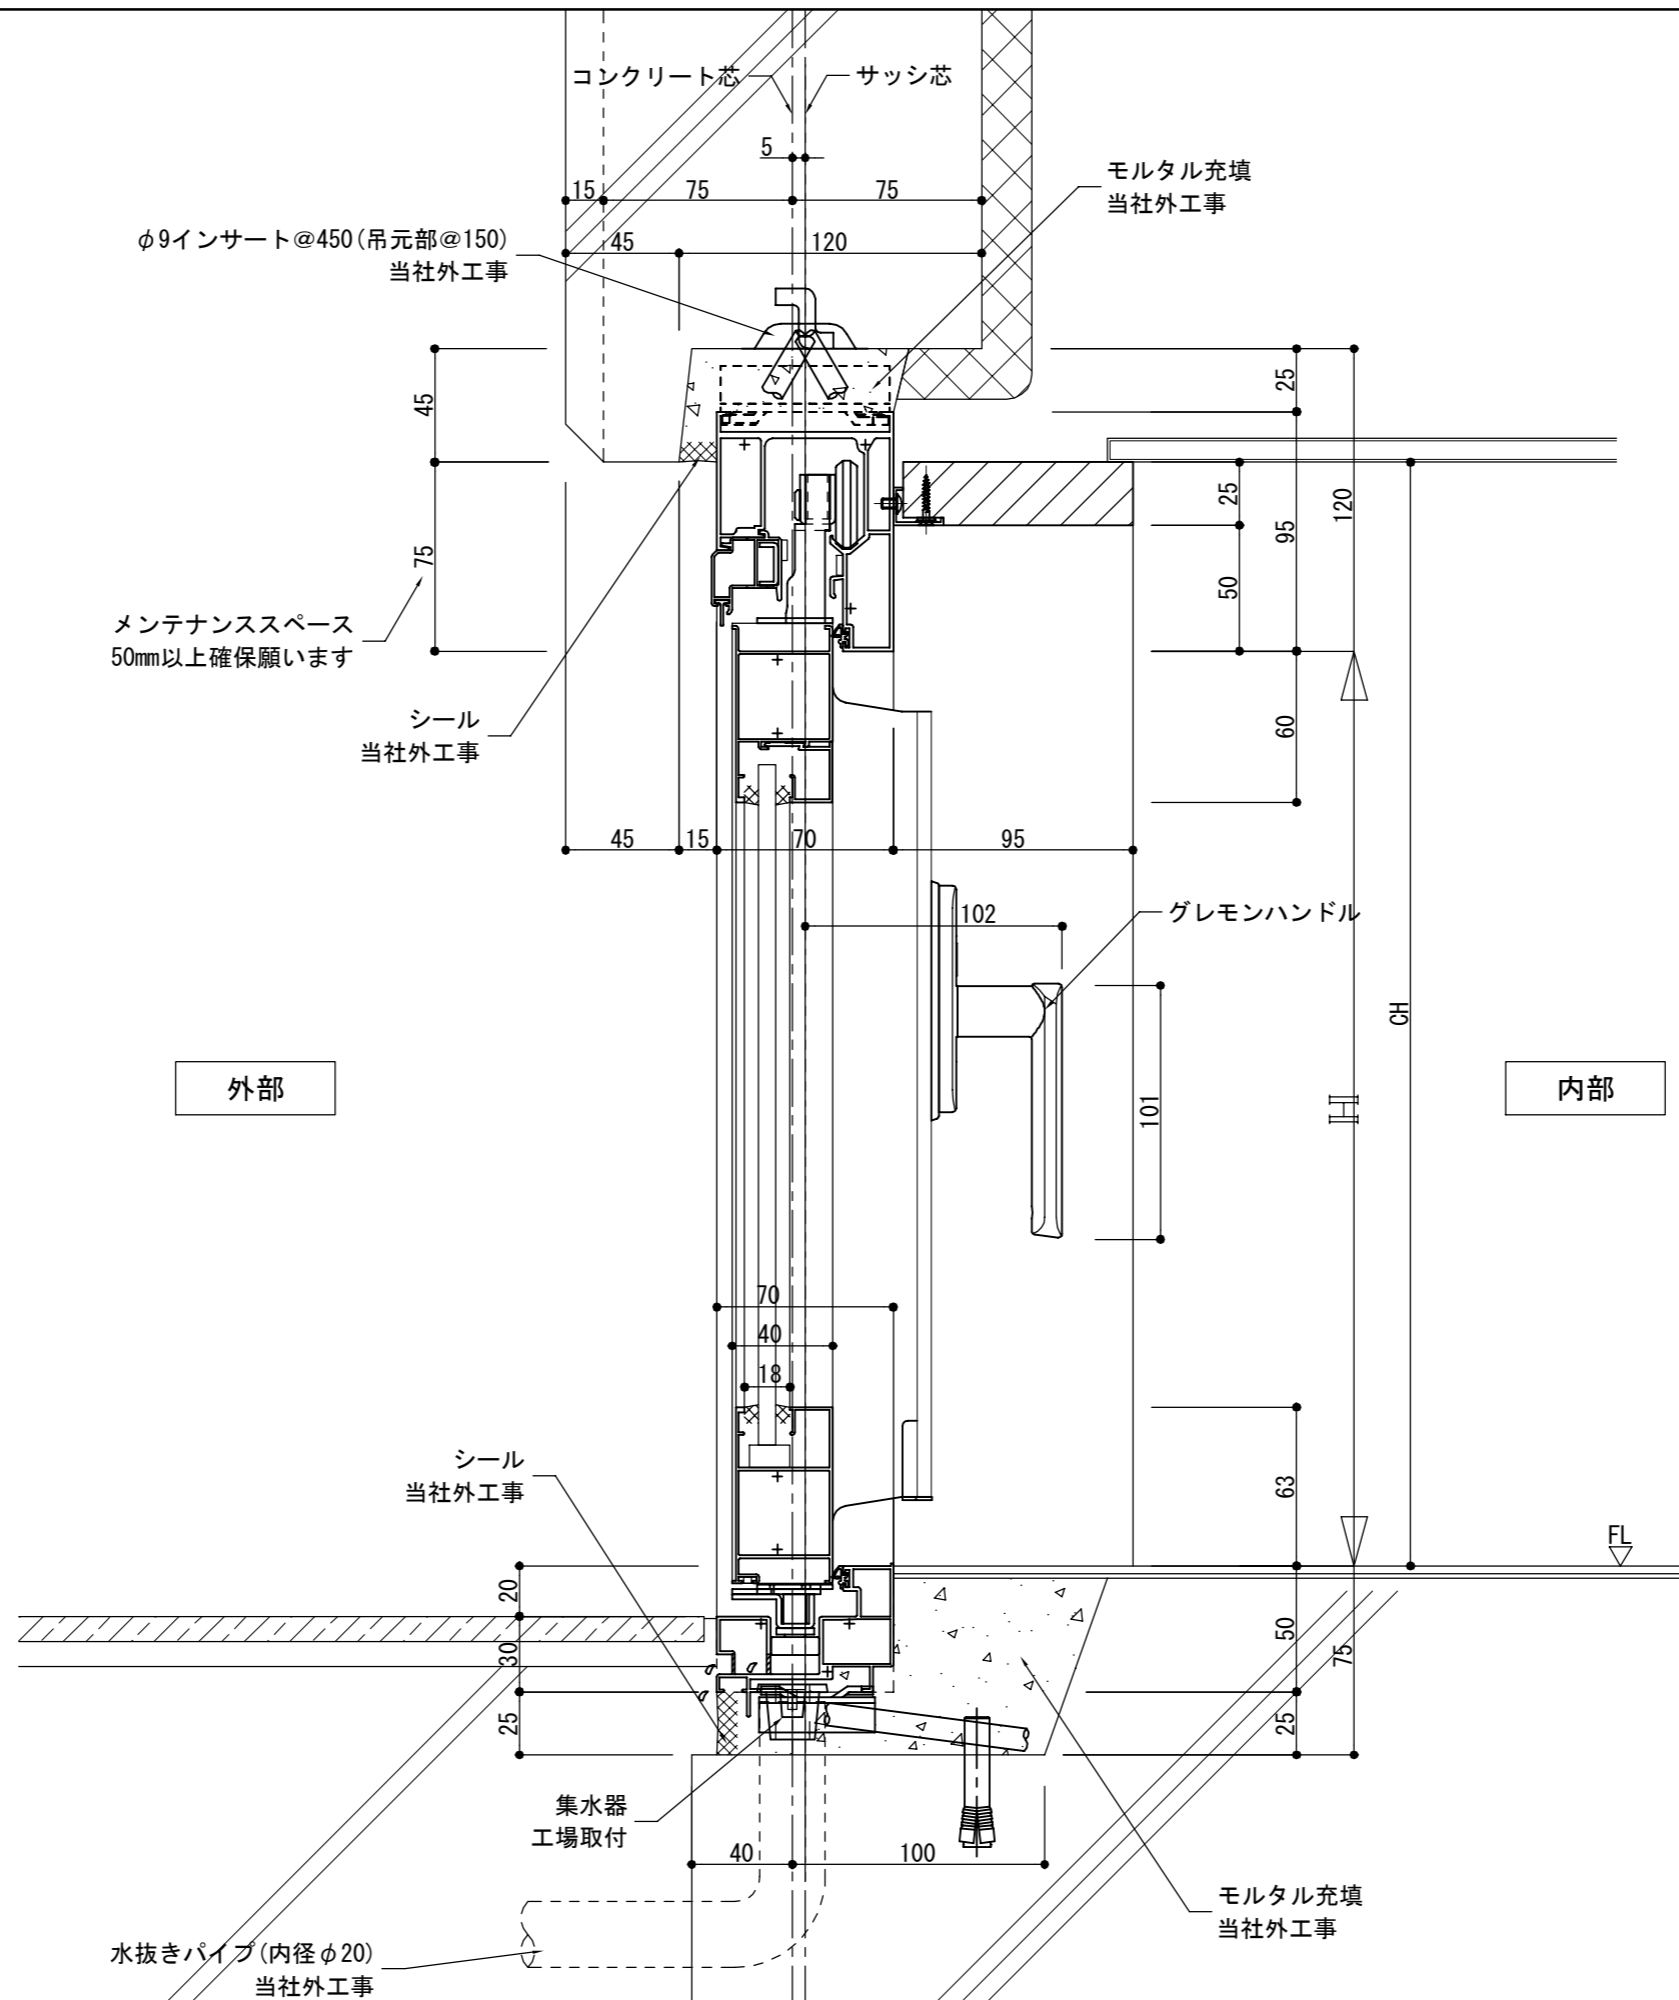

*
*

変更履歴	 つくっているのは開放感。 TOKO	御設計	殿	工事名 あけてんで防火 RC納まり参考図 1	受領	縮尺	照査	営業	設計	図番
		御施工			殿	設計	施工	1/3		
					/ /	/ /	(A3)		/ /	

変更履歴	

御設計	殿
御施工	殿

工事名	あけてんで防火 RC納まり参考図 1
-----	--------------------

受領	縮尺	照査	営業	設計	図番
設計	1/3				
施工	/				
/ /	(A3)			/ /	